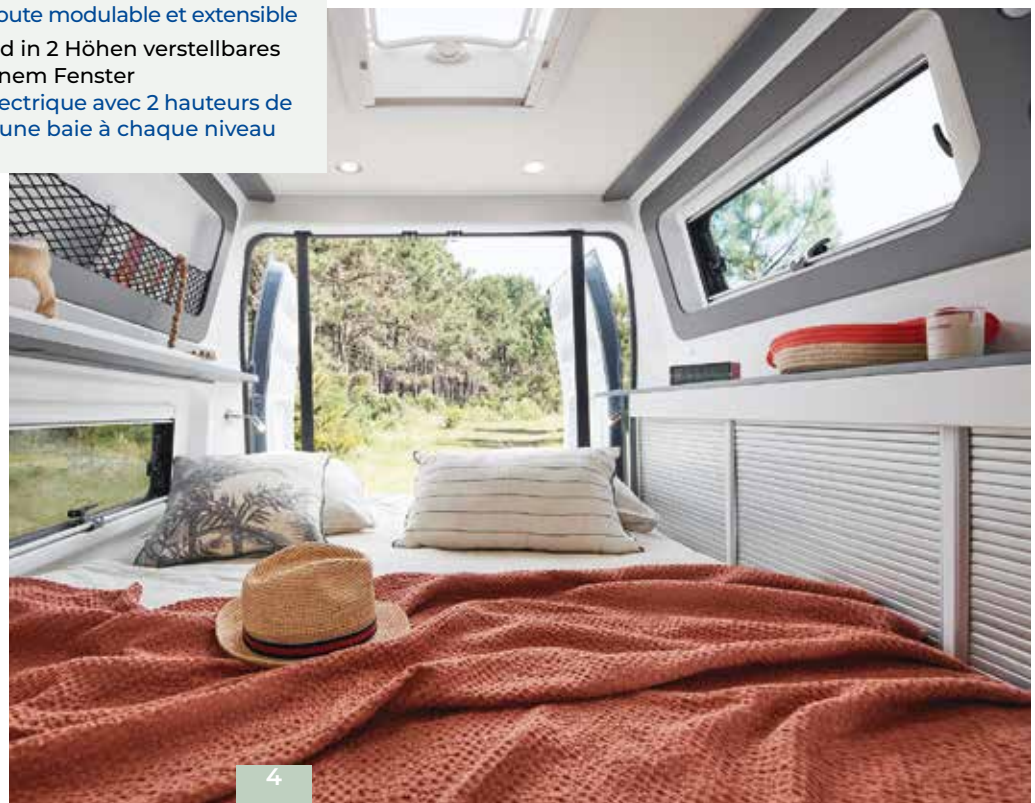

MODELL / MODELE V633

- Innenhöhe über 2,10 m
  Hauteur de ciel de plus de 2,10 m
- Sehr grosse verstellbare Heckgarage
  Très grande soute modulable et extensible
- Elektrisch und in 2 Höhen verstellbares
  Bett mit je einem Fenster
  Lit pavillon électrique avec 2 hauteurs de
  couchage et une baie à chaque niveau