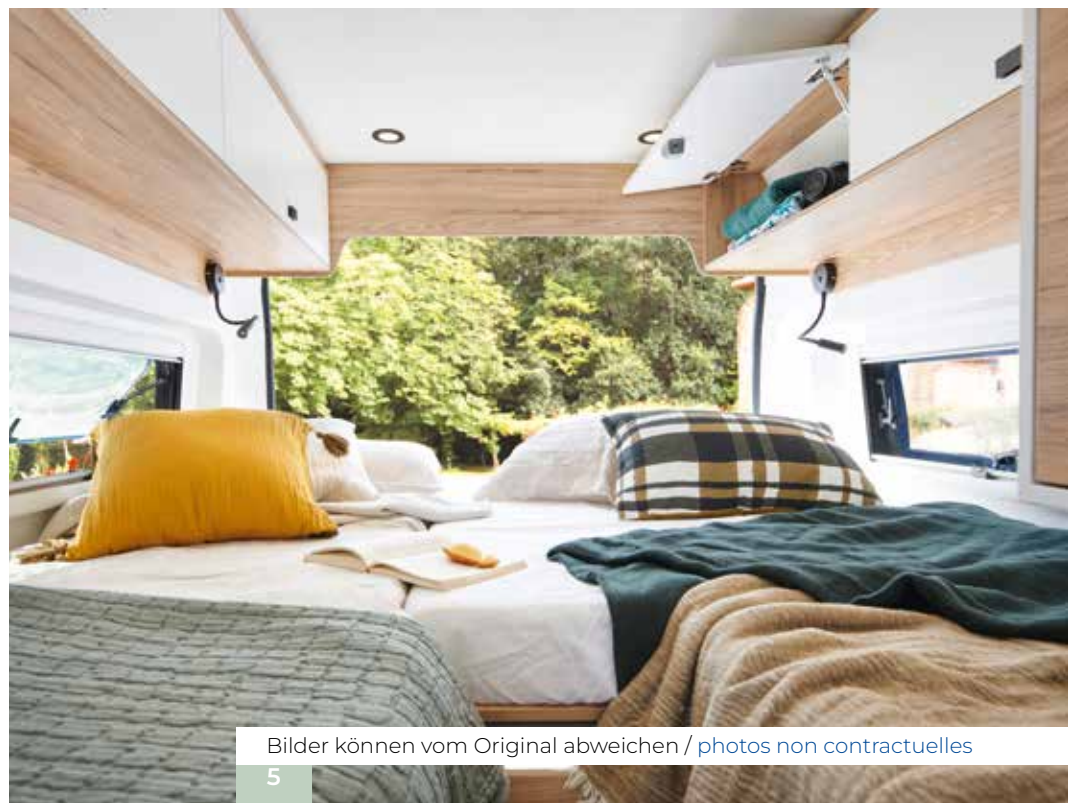

SCHLAFBEREICH / GRAND ESPACE NUIT

- Komfortmatratze aus strapazierfähigem Schaumstoff
  Matelas composé de mousse à haute résilience, grand confort
- Ablagen für Brille, Handy, usw.
  Niches en tête de lit pour lunettes, téléphone portable, etc.
- USB Anschluss im Zimmer mit LED-Beleuchtung
  Prise USB en chambre avec éclairage LED