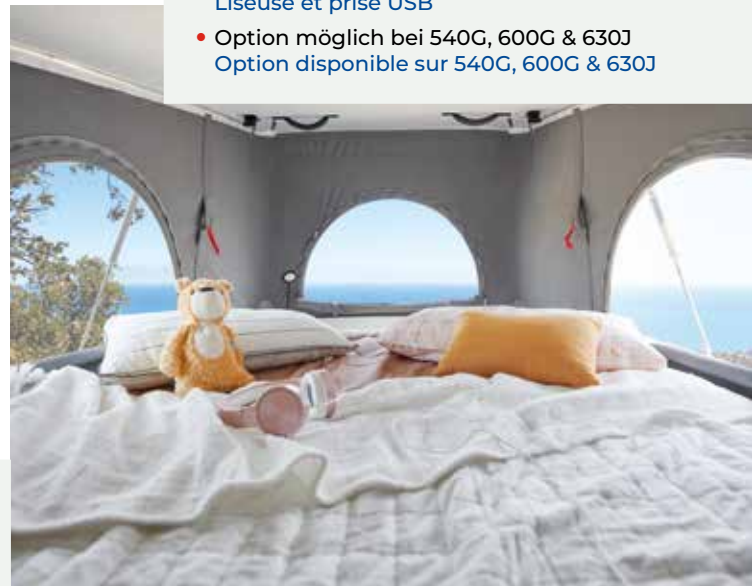

MODELL / MODELE V633

- Innenhöhe über 2,10 m
  Hauteur de ciel de plus de 2,10 m
- Sehr grosse verstellbare Heckgarage
  Très grande soute modulable et extensible
- Elektrisch und in 2 Höhen verstellbares
  Bett mit je einem Fenster
  Lit pavillon électrique avec 2 hauteurs de
  couchage et une baie à chaque niveau