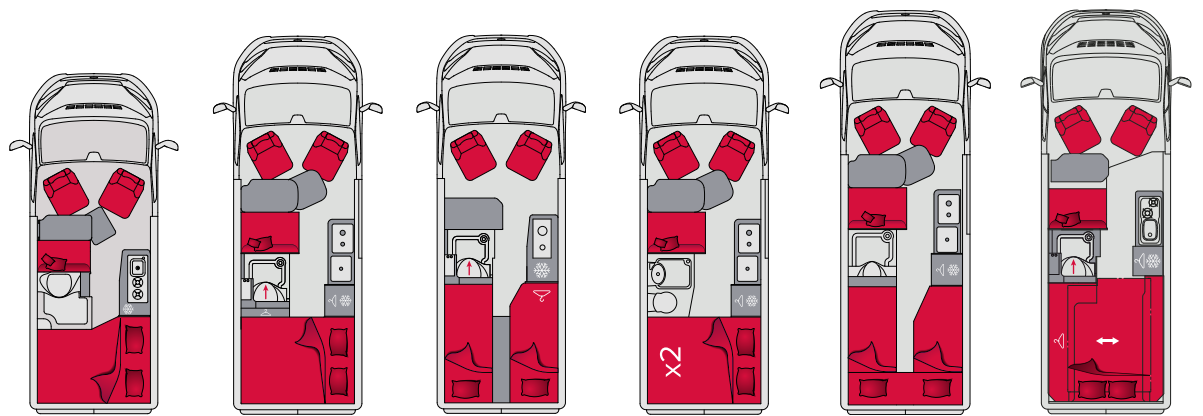

GRUNDRISSE / CONFIGURATION

6 MODELLE MODELES

	V540G	V600G	V600J	V600S	V630J	V633M
Länge* Longueur	5,41 m	5,99 m	5,99 m	5,99 m	6,36 m	6,36 m
Gesamthöhe a/b* Hauteur a/b	2,58/2,67 m	2,58/2,67 m	2,58/2,67 m	2,58/2,67 m	2,58/2,67 m	2,79/2,88 m
Höhe mit Aufstelldach* Haut. avec toit relevable	2,72 m	2,72 m	-	-	2,72 m	-
Karosseriebreite* Largeur de caisse	2,05 m	2,05 m	2,05 m	2,05 m	2,05 m	2,05 m
Zugel. Sitzplätze Places carte grise	4	4	2	4	4	4
Essplätze Places repas	4	4	2	4	4	4
Schlafplätze Places couchage	2 / 4^(T)	2 / 4^(T)	2	4	2 / 4^(T)	2
Schlafplätze (cm)* Dim. couchages	135/115 x 194 cm	135 x 194 cm	198 x 77 / 198 x 77 cm	135 x 182 / 118 x 178 cm	187 x 76 / 187 x 65 cm	199/187 x 148 cm
Frischwasser* Eau propre	110 l	110 l	110 l	110 l	110 l	110 l
Abwasser* Eau usée	80 l	80 l	80 l	80 l	80 l	80 l
Fahrgestell Châssis	3,5 T.	3,5 T.	3,5 T.	3,5 T.	3,5 T.	3,5 T.
Heizung Chauffage	Truma Combi 4	Truma Combi 4	Truma Combi 4	Truma Combi 4	Truma Combi 4	Truma Combi 4

(T) mit Aufstelldach / avec toit relevable

die Vorzüge pro Modell / Les avantages par modèle

V540G Der kleine, wendige V540G verfügt über die komplette Ausstattung eines Freizeit-Fahrzeugs. Compact et maniable, le V540G a aussi tous les équipements d'un véhicule de loisirs.	V600G Der V600G setzt Massstäbe im Bereich der ausgebauten Kastenwagen. Le V600G est la référence en matière de fourgon aménagé.	V600J Der ungewöhnliche Grundriss des V600J macht ihn zum idealen Fahrzeug für das reisende Paar. L'implantation peu ordinaire du V600J est idéale pour les personnes qui préfèrent voyager à deux.	V600S Der V600S mit seinem Etagenbett ist der perfekte Van für Familien. Le V600S avec ses lits superposés, est le van familial par excellence.	V630J Der V630J gefällt mit seinen zwei Einzelbetten vor allem Reisenden grösserer Statur. Le V630J est équipé de lits jumeaux qui satisferont les plus grands d'entre vous.	V633M Der V633M hat durch seinem elektrisch verstellbaren Bett eine XXL grosse Garage. Le V633M avec son lit garage électrique permet de bénéficier d'une soute XXL.

* Alle Gewichte und Abmessungen haben eine Toleranz von +/- 5% / Toutes les masses et dimensions s'entendent avec une tolérance de +/- 5%

a) Gesamthöhe / Hauteur carrosserie

b) Gesamthöhe inkl. Dachhauben / Hauteur hors-tout (lanternaeaux inclus)